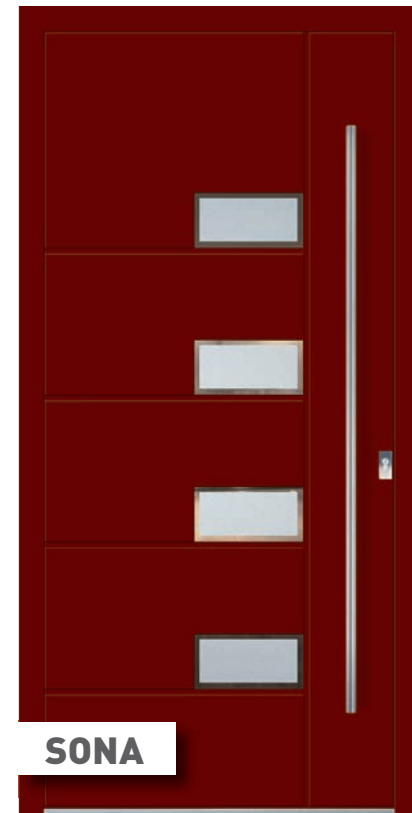

ALUMINIUM

Die Haidl All Stars stehen für zeitloses und hochwertiges Design, sowie für Langlebigkeit und extreme Wetterbeständigkeit. Der Werkstoff Aluminium bietet hierfür die perfekte und pflegeleichte Grundlage. Standfestigkeit, Stabilität und Zuverlässigkeit in der Funktion sind garantierte Eigenschaften einer Aluminium-Haustüre aus dem Hause Haidl. Eine All Star-Haustür aus Aluminium ist eine bewusste Entscheidung für Komfort und modernste Technik. Darüberhinaus bieten die All Stars eine einmalige Vielfalt an Individualisierungsmöglichkeiten.

AUSFÜHRUNG ALUMINIUM

- 3-fach Verglasung U_g 0,7 W/m²K
  VSG 6mm beidseitig
- 5-Punkt Sicherheitsverriegelung
- 2 Stück völlig verdeckt liegende Bänder
- Stangengriff Edelstahl 1.600 mm
- Profilzylinder (N+G), inkl. E-Öffner
- durchgehende Schließleiste
- thermisch getrennte Bodenschiene
- Bodenaufbauprofil Purenit 30 mm
- Breite von 980 bis 1200 mm
- Höhe von 1980 bis 2250 mm

STANDARDGARNITUR:

SONA

Die Haidl All Stars stehen seit vielen Jahren für knallhart kalkulierte Aktionstürmodelle kombiniert mit kompromissloser Technik, hoher Sicherheit und sensationeller Kombinations- und Individualisierungsmöglichkeit.

Mit den neuen All Stars hat Haidl die Serie weiter entwickelt und nochmals an Funktion und Wert zugelegt.

Mit den serienmäßigen Ausstattungshighlights setzt Haidl wieder mal Maßstäbe:

- 5-Punkt Sicherheitsverriegelung
- Sandstrahl-Glas mit klarem Rand
- Stangengriff Edelstahl 1.600 mm
- 12 Farben zur Auswahl

Zudem wird jede Haidl All Star-Haustüre mit Leidenschaft von gelernten Profis in unseren Werken gefertigt.